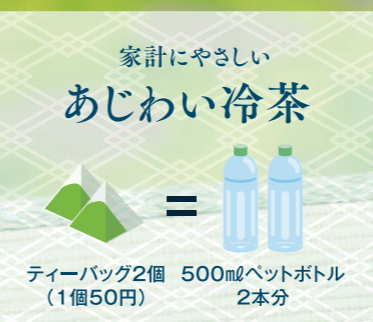

667 全国送料無料 お値段そのまま1袋プラス! まどもめ買いがおトク!
5袋+1袋セット
10,800円(税込)
◎(5g×45ヶ入)×5+(5g×45ヶ入)×1
※ポイント対象外です。

612
ゴクゴク冷茶35Pティーバッグ
1,080円(税込)
◎5g×35ヶ入

669 全国送料無料 お値段そのまま1袋プラス! まどもめ買いがおトク!
10袋+1袋セット
10,800円(税込)
◎(5g×35ヶ入)×10+(5g×35ヶ入)×1
※ポイント対象外です。

人気 No.1

人気 No.2

人気 No.3

家計にやさしい
あじわい冷茶
ティーバッグ2個 500mlペットボトル2本分
(1個50円)

1.8作る場合 本格的なおいしい冷茶が100円で!

新パッケージ登場!

もっと茶の間を

楽しく彩る