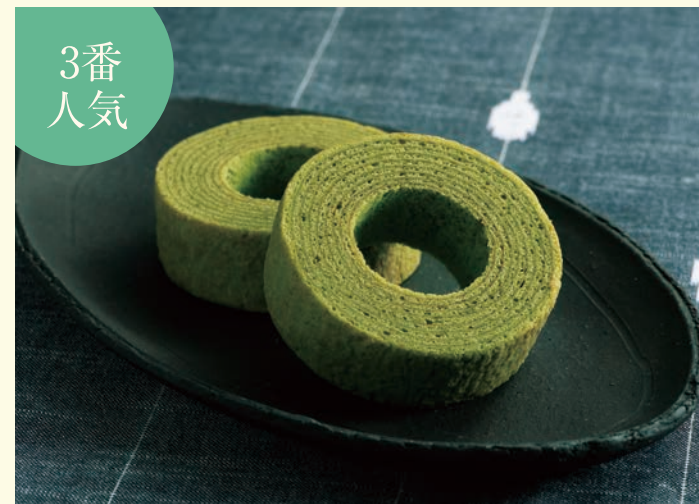

和紅茶と
一緒に

生地やクリームに八女玉露を贅沢に使いました。

800
八女玉露 ダックワーズ
1,470円(税込)

◎5個入
※箱サイズ(縦・横・高さ)230×120×70mm
※賞味期限:1ヶ月

1番
人気

3番
人気

ふわふわしっとりでミニサイズでも美味しさそのまま。

841
八女玉露 ミニバームクーヘン
1,420円(税込)