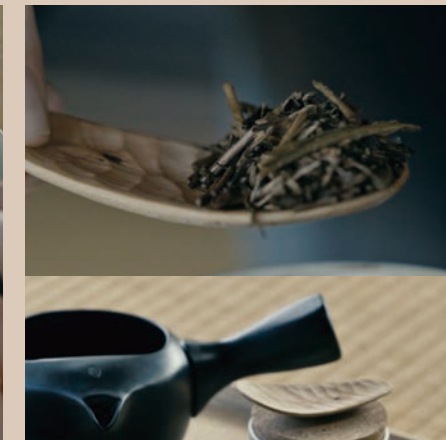

煎茶・白折の美味しい淹れ方

日本茶アドバイザー野嶋がお茶淹れを担当させていただきます。

ほうじ茶、玄米茶の美味しい淹れ方

日本茶アドバイザー田川がお茶淹れを担当させていただきます。

玉露の美味しい淹れ方

日本茶インストラクター牛島がお茶淹れを担当させていただきます。

掛け紙

ギフト箱に、季節で替わるおしゃれな掛け紙をお付けします。ご希望の方は、お申し付けください。